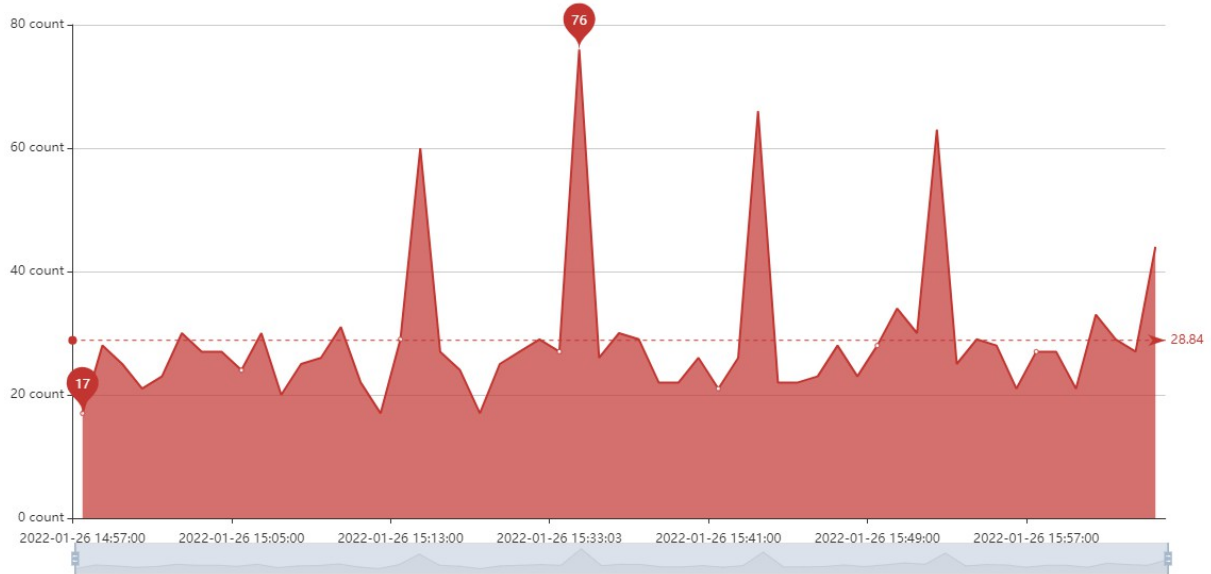

ROBOT DOMESTICI SRL
VIA CORNELIO LABEONE 70 - 00174 - ROMA (RM)
P.I. IT15791431008
e-mail: commerciale@robot-domestici.it
Tel. +39 06 76971136

ROBOT DOMESTICI
www.robot-domestici.it

MANUALE KIT ArduSiPM

13.

"CPM-SiPM : [ArduSiPM 12688]"