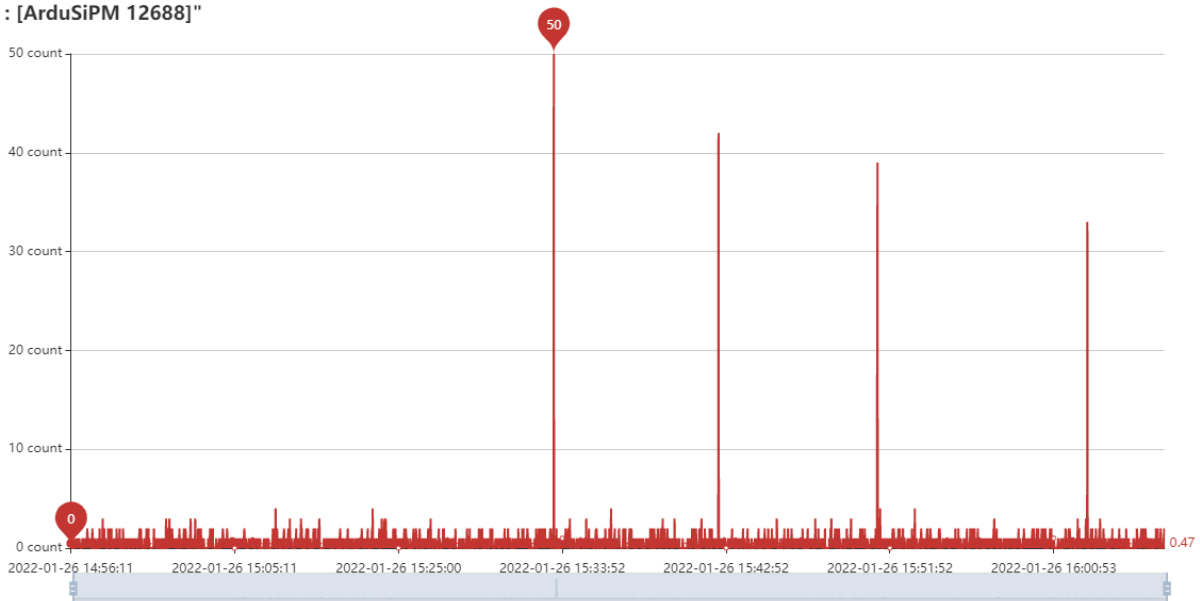

"SiPM : [ArduSiPM 12688]"